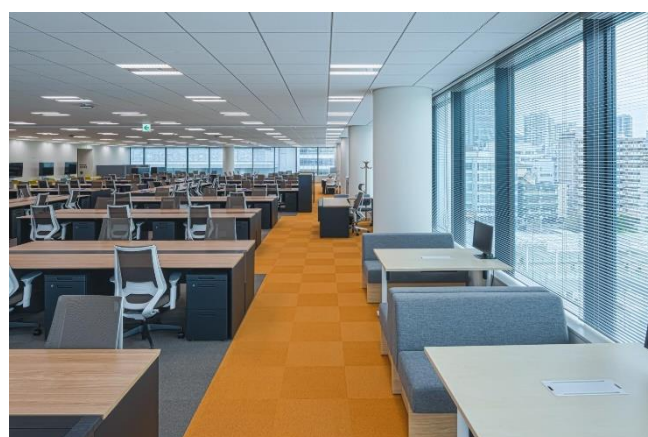

新本社は田町駅前で、オフィスエリアと、1階にお客さまにリアルエンターテインメントをお届けする「エンターテインメントエリア=体験発信基地」が一体となっているのが特徴です。ショールームとしての「情報発信基地機能」にとどまらず、当社のさまざまなリアルエンターテインメントをお届けする「体験発信機能」を担っています。エンターテインメントエリアは、第一弾としてバンダイナムコエンターテインメントのVRアクティビティを設置した「VR ZONE Portal」を展開いたします。（ご利用料金など詳細は後日ホームページでお知らせいたします。）オフィスエリアの会議室にはパックマン^{※1}や大自然をイメージした部屋など、非日常と日常が混ざり合う、エンターテインメントを提供するバンダイナムコエンターテインメントらしさを表現した空間となっております。

©BANDAI NAMCO Amusement Inc.

◆オフィスエリア (会議室)

いつもと違う環境で新しいひらめきが得られるような、テーマや機能の異なる15部屋の会議室で、エンターテインメントを提供する会社として想いや姿勢を体現しています。

©BANDAI NAMCO Entertainment Inc.

◆オフィスエリア (執務室)

各階の往来を促すため、ミーティングエリアを配置。工夫次第で様々なシーンが生まらせる「接点」となる役目を担います。