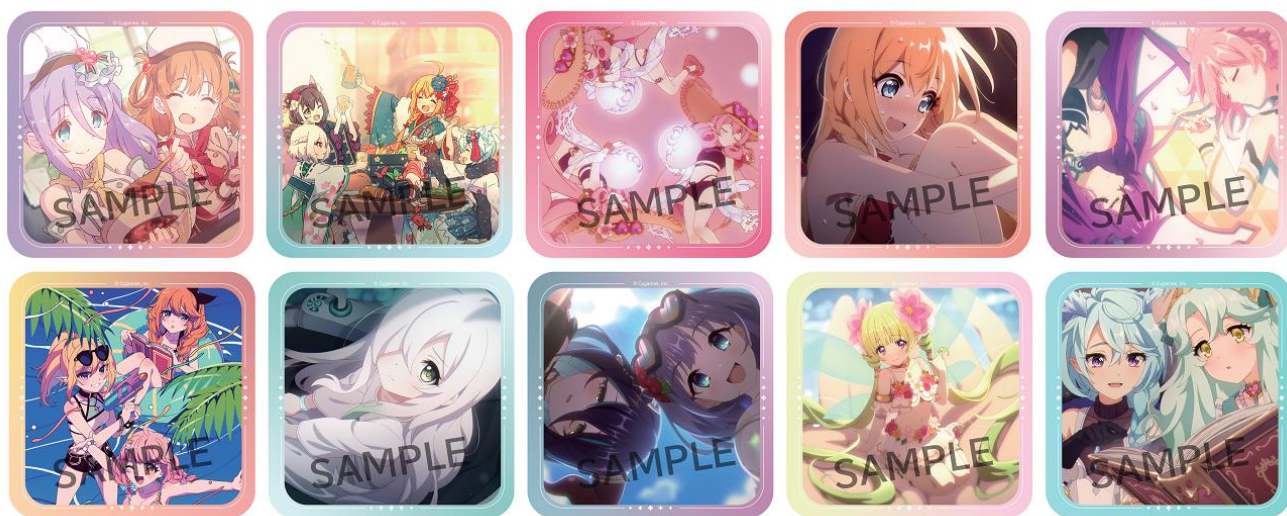

【詳細は次ページ以降をご覧ください】

© Cygames, Inc.

■『プリンセスコネクト! Re:Dive』の描き下ろしイラスト使用のオリジナルグッズが登場!

『プリンセスコネクト! Re:Dive』(以下、プリコネR)の描き下ろしイラストやゲーム内のアニメーションシーン、イベントエンディングのイラストなどを使用したオリジナルグッズを販売します。

1. アクリルスタンド

全4種 各1,800円 本体：H110×W130mm内 台座：W78×H78mm
プリコネRの描き下ろしイラストを使用したアクリルスタンドです。

※表示価格は全て税込みです。※商品・特典・景品・ノベルティは数量に限りがあります。品切れの際はご容赦ください。

4. アクリルボード

全1種 4,800円 H210×W297mm

プリコネRの描き下ろしイラストを使用した大きいサイズのアクリルボードです。

5. アートコースターコレクション

全10種 1セット(2枚入り)900円 H90×W90mm ※絵柄は選べません

プリコネRのアニメーションシーンやイベントエンディングのイラストを使用したコースターです。

※インフォメーションの情報は発表時現在のものです。発表後予告なしに内容を変更、中止することがあります。※画像はイメージです。

※表示価格は全て税込みです。※商品・特典・景品・ノベルティは数量に限りがあります。品切れの際はご容赦ください。

■『プリンセスコネクト! Re:Dive』の描き下ろしイラストをイメージしたミニゲームが登場!

店頭のみで開催の、ルーレットを回すと結果に応じた景品がもらえる、はずれなしのミニゲームです。