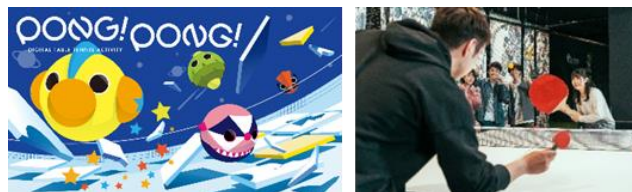

ローリングタワー

回転するテーブル上に順番にうまくブロックを積み上げよう！相手が崩れてしまいそうなブロックの積み方がいかにできるかがポイント！

ボンバーアタック

台の上に立ち、巨大なボールを押し合って、相手をボールプールに落とそう！

ヨケキル

迫りくる猛獣の大群をよけまくれ！

足つぼPK

足つぼマットの上に立ち、痛みに耐えながらキーパーとキッカーに分かれてPK対決！

にんげんタワーバトル

制限時間内に好きなポーズで撮影したプレイヤー自身を「人型ブロック」にして積み上げよう！

VS PARK 初登場！PONG!PONG!

新感覚のデジタル卓球アクティビティ！卓球台に投影されたブロックを、ピンポン球で壊して得点を競い合え！

VS PARKで人気のアクティビティをはじめ、全26種類のバリエーション豊かな“ヤバすぎ”アクティビティを用意しています！みなさまの来場をお待ちしております。