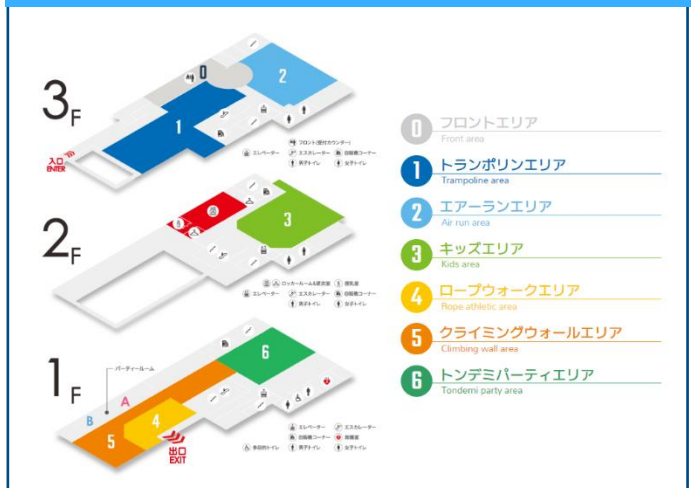

ワイワイバトル④ ロープウォークエリア
スリル満点の新コースが登場!「RED-HOOOT!!!COURSE」

空中散歩を楽しめる人気アクティビティ「ロープウォーク」に過去最難関の新コース「RED-HOOOT!!!COURSE」が登場!全て手がかりのない手を使わずに進む高難易度コースです!今までよりさらにハラハラ・ドキドキスリル満点の新コースを攻略しよう!

ワイワイバトル⑤ トランポリンエリア
8月上旬導入予定!複数人で遊べる新アクティビティ!

8月上旬導入予定!複数人で勝負ができるトランポリンゾーンが登場!内容は後日トンデミ平和島公式サイトにてお知らせします。お楽しみに!

トンデミ平和島
フロアマップ

7月4日(火)より、WEB予約システムがもっと便利に!

- ①もっと便利に!決済機能付き予約システムを強化!
- ②もっとお得に!WEBチケット割!
- ③もっと自由に!利用時間の30分前まで予約・WEBチケット購入が可能に!

詳細は公式サイトをご確認ください。