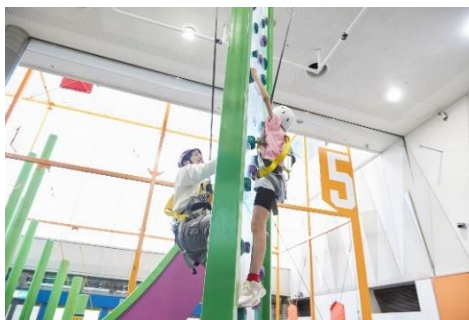

*1...バンダイナムコアミューズメント調べ

【詳細は次ページ以降をご覧ください】

※ニュースリリースの情報は発表時現在のものです。発表後予告なしに内容を変更、中止することがあります。※画像はイメージです。※表示価格は税込みです。

トンデミ平和島5周年記念!5つの“ワイワイバトル”で全5エリアがパワーアップ!

ワイワイバトル① トンデミパーティエリア
トンデミ初登場!「ジャンプツイスター」

回転するバーをジャンプで、しゃがんで、避ける!バランスを崩さなかった人が勝利!不規則に回転するバーを避け続けられるか!テンションアガること間違いなしのアクティビティ!

ワイワイバトル② エアランエリア
大人気アクティビティが進化!「エアランブースト」

大人気アクティビティ「エアラン」が「エアランブースト」に進化!勢いを上げるスライダーや追い風が吹き、加速するブーストコースなどこれまで以上に疾走感と爽快感がアップ!

ワイワイバトル③ クライミングウォールエリア
新タイムアタックコース!「FACE TO FACE MATCH!」

相手と向かい合って登る「フェイス トゥー フェイス」が進化!表情の読み合いができるほかにはない特徴はそのままに、タイム測定ができるように!タイムアタックだけではなく、どちらが指定した秒数ピッタリで登りきれるかといった新しい楽しみ方も!

ワイワイバトル④ ロープウォークエリア
スリル満点の新コースが登場!「RED-HOOOT!!!COURSE」

空中散歩を楽しめる人気アクティビティ「ロープウォーク」に過去最難関の新コース「RED-HOOOT!!!COURSE」が登場!全て手がかりのない手を使わずに進む高難易度コースです!今までよりさらにハラハラ・ドキドキスリル満点の新コースを攻略しよう!

ワイワイバトル⑤ トランポリンエリア
8月上旬導入予定!複数人で遊べる新アクティビティ!