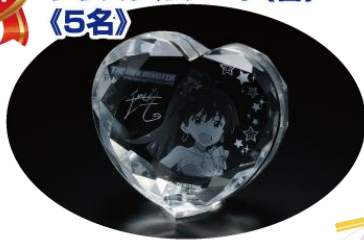

9/13(金)より登場

「クリアファイル」封入の専用応募ハガキで当たる！豪華アイマスグッズ 詳細

ナムコ限定「クリアファイル(全5種)」に封入されている専用応募ハガキで豪華アイマスグッズが当たります！

※クリアファイルはキャンペーン実施店舗・対象ゲーム機への500円投入毎にプレゼントします。

※クリアファイルご希望のお客様は、対象ゲーム機への500円投入前にスタッフにお声掛けください。

描き下ろし  
クリスタルアート(響)  
(5名)

ハム蔵めいぐるみ  
(10名)

キャンペーンポスター  
(200名)

描き下ろし  
イラスト使用  
PS3®スキンシール  
(15名)

※賞品は監修中につき変更する場合がございます。

※クレーンゲーム景品、クリアファイル、ご来店特典カードは数量限定となります。数に限りがございますので、なくなり次第終了となります。

ナンジャタウンでも「ナムコ アイドルマスター真夏のきゃんぺーん」を8月31日(土)より開催！