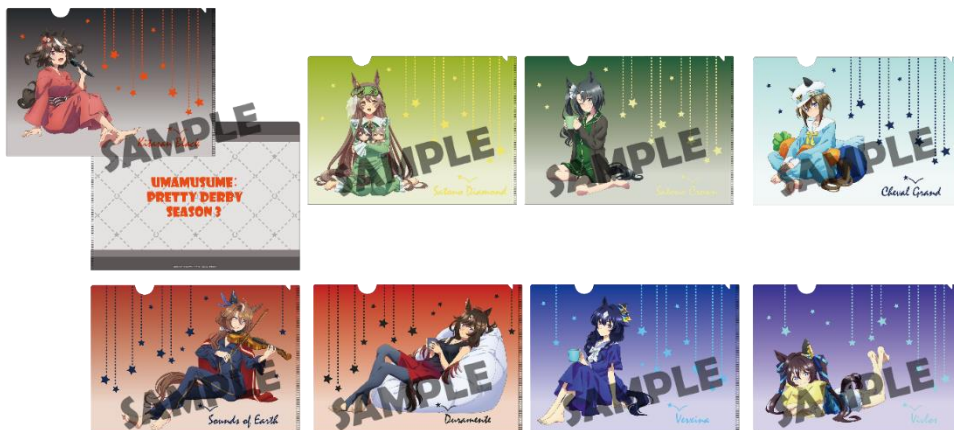

※「ガシャポン」は株式会社バンダイの登録商標です。 ※画像はイメージです ※価格は全て税込みです。 ※商品は在庫がなくなり次第終了です。

3. TVアニメ『ウマ娘 プリティーダービー Season 3』ハート缶バッジコレクション(RelaxTime)

全8種 1個660円 W57×H52.5mm ※ブラインドパッケージ仕様
 限定の描き下ろしイラストのハート缶バッジです。

4. TVアニメ『ウマ娘 プリティーダービー Season 3』ステッカーコレクション 2枚入(RelaxTime)

全8種(16柄) 1個660円 W80×H80mm内 ※ブラインドパッケージ仕様
 限定の描き下ろしイラスト、2枚セットのステッカーです。

5. TVアニメ『ウマ娘 プリティーダービー Season 3』ビッグタペストリー

1種 3,850円 変形B2サイズ

イベントメインビジュアルをイメージしたビッグタペストリーです。

※インフォメーションの情報は、発表日現在のもので、発表後予告なしに内容を変更することがあります。あらかじめご了承ください。

※「ガシャポン」は株式会社バンダイの登録商標です。 ※画像はイメージです ※価格は全て税込みです。 ※商品は在庫がなくなり次第終了です。

6. TVアニメ『ウマ娘 プリティーダービー Season 3』アクリルジオラマ(RelaxTime)

1種 3,300円 背景W194×H112mm/台座W194×H58mm/キャラW57×H52mm/キャラ台座W35×H35mm
イベントメインビジュアルをイメージしたアクリルジオラマです。

7. TVアニメ『ウマ娘 プリティーダービー Season 3』クリアファイル(RelaxTime)

全8種 550円 A4サイズ
限定の描き下ろしイラストのクリアファイルです。

8. TVアニメ『ウマ娘 プリティーダービー Season 3』フルグラフィックTシャツ(RelaxTime)

全8種 各6,000円 フリー(L)サイズ
限定の描き下ろしイラストのフルグラフィックTシャツです。

※インフォメーションの情報は、発表日現在のもので、発表後予告なしに内容を変更することがあります。あらかじめご了承ください。