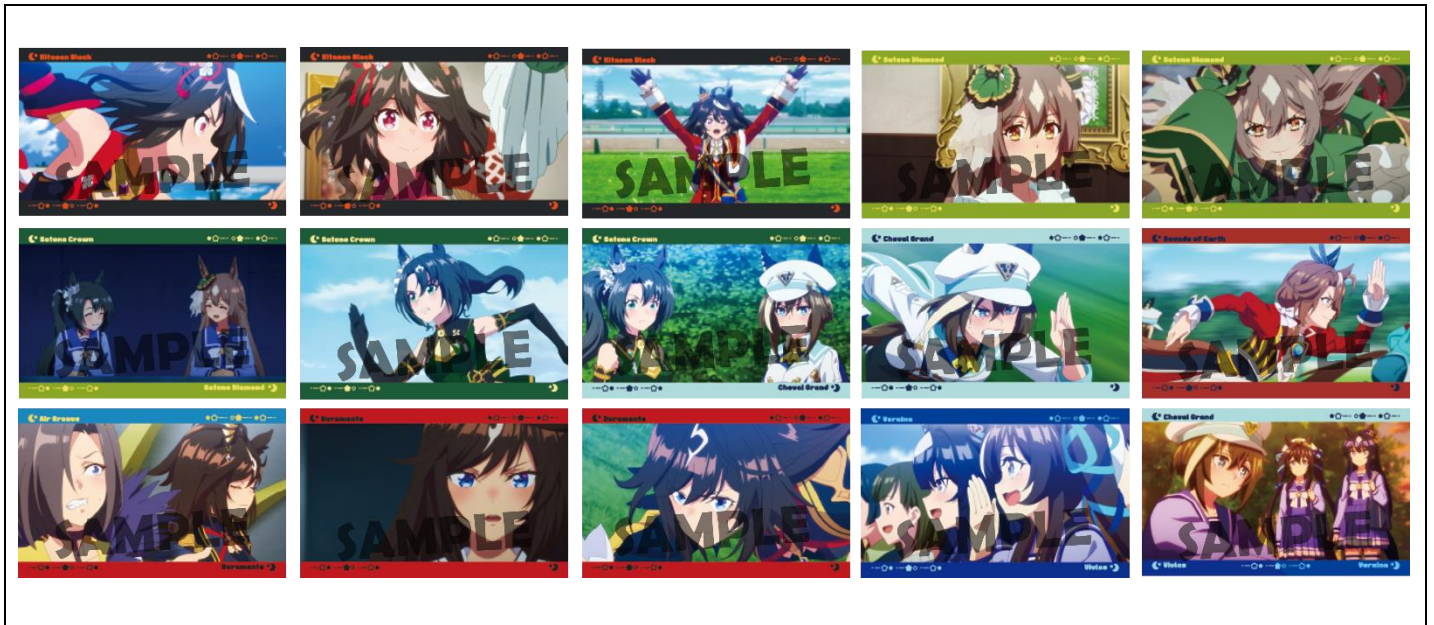

■アトレ秋葉原での全館コラボも開催！

2月16日(金)～2月29日(木)の間、アトレ秋葉原の館内外をジャックするコラボイベント、「TVアニメ『ウマ娘 プリティーダービー Season 3』×アトレ秋葉原」を開催します。

TVアニメで活躍したウマ娘たちがアトレ秋葉原1をラッピング装飾するほか、作中楽曲が楽しめる館内放送に加え、キタサンブラック(CV.矢野妃菜喜さん)とサトノダイヤモンド(CV.立花日菜さん)の録り下ろし館内アナウンスも実施します。

また期間中、アトレ秋葉原1、アトレ秋葉原2の対象店舗でお会計税込500円毎に1枚、TVアニメ『ウマ娘 プリティーダービー Season 3』のイラストカードをプレゼントします。

※イラストカードは無くなり次第終了です。

※イラストカードの絵柄は選ぶことができません。

2024年2月16日(金)登場

イラストカード

種類：15種／サイズ：約W86×H54mm

※インフォメーションの情報は、発表日現在のものです。発表後予告なしに内容を変更することがあります。あらかじめご了承ください。

※「ガシャポン」は株式会社バンダイの登録商標です。 ※画像はイメージです ※価格は全て税込みです。 ※商品は在庫がなくなり次第終了です。