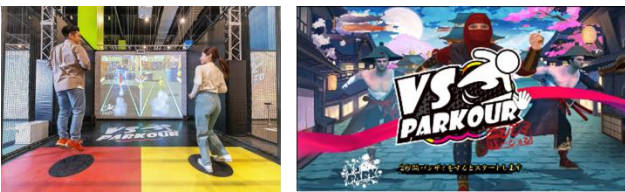

フイエス バルクール VS PARKOUR ニンジャ Ver.

走る！跳ぶ！避ける！障害物のあるコースを駆け抜ける！