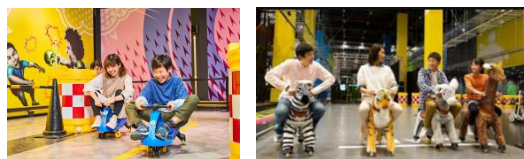

### 特別ルールで運動会気分を楽しもう！

期間中、一部のアクティビティには「家族でVS PARK運動会」特別ルールでの遊び方を提案したボードを設置しています。親子でぜひ特別ルールで遊んで、運動会気分をお楽しみください。

※アクティビティは店舗ごとに異なり、実施期間中に変更する場合があります。

(一例)

#### ●「ぼかぼかスタジアム」で綱引き(棒引き)対決！

「ぼかぼかスタジアム」で、運動会の定番「綱引き」をしよう！通常は押し相撲を楽しむものですが、ぼかぼか棒を使って親子で1対1で綱引き対決！

#### ●カートで競争！

カートコーナーでは、親子でどちらが早くゴールできるか競争しよう！（プラズマカー、ポニーサイクル、イーザーローラーが対象です。(店舗により体験できるものが異なります)）

【詳細は次ページ以降をご覧ください】

※インフォメーションの情報は発表時現在のものです。発表後予告なしに内容を変更、中止することがあります。※画像はイメージです。

※表示価格は全て税込みです。※商品・特典・景品・ノベルティは数量に限りがあります。品切れの際はご容赦ください。

## ■『VS PARK』とは

体を動かしながらまるでバラエティ番組に参加しているような体験ができる新感覚のバラエティスポーツ施設です。学生グループやファミリーのお客さまから、「全力ではしゃげる施設」と多くの支持を得ています。

現在は宮城、埼玉、愛知、大阪、福岡で国内6店舗、海外1店舗の計7店舗で展開しています。開業以来、テレビや雑誌などのメディアに多数とりあげられ、Instagramの総投稿数が2.4万件、TikTokの総再生回数が1億3,700万回超え(2023年6月現在)とSNSでも話題です。