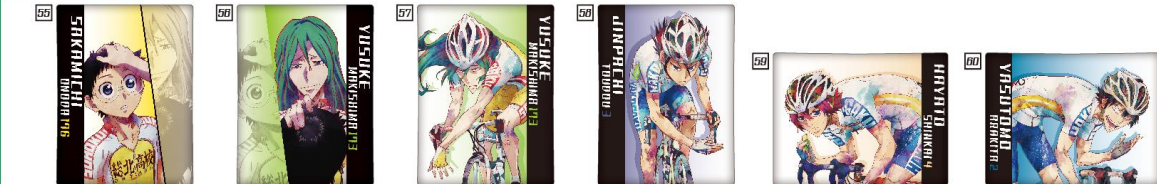

※画像は全てイメージです。実際と異なる場合がございます。

※イベント内容に変更となる場合がございます。※景品は数に限りがございます。品切れの際は、ご了承ください。