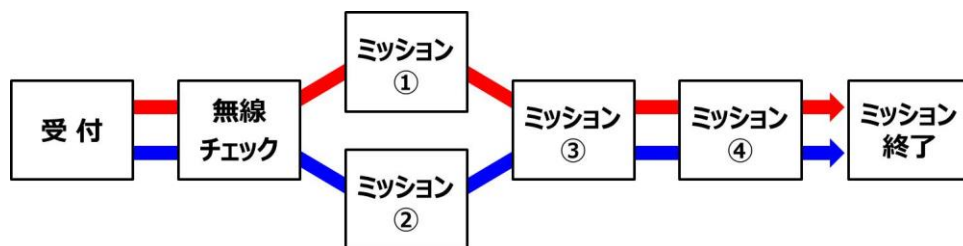

■期間限定アトラクション「BORUTO-ボルト- 真夏の特別ミッション 呪われた廃墟へ潜入せよ!」

ウォークスルー型の常設アトラクション「激闘! 忍界大戦絵巻!!」が、夏の期間だけホラーバージョンになります。より暗く、不気味な雰囲気リニューアルし、J-WORLD オリジナルの科学忍具を使用して挑みます。無線機から聞こえる音声もボルト、サラダ、ミツキに変更します。

◆開催期間	2017年7月15日(土)~9月24日(日)
◆開催場所	J-WORLD TOKYO 内「NARUTO-ナルト- エリア」
◆料金	1回 800円 または パスポート

アトラクションストーリー

そこは木ノ葉隠れの里の近代化に取り残された古びた廃墟…この廃墟には幽霊が出るという噂が流れていた。

科学忍具班はこの噂の調査のために、^{アカデミー}忍者学校生であるあなたと、うずまきボルト、うちはサラダ、ミツキにミッションを依頼した。

ボルトたちはJ-WORLD オリジナルの科学忍具を使用してこのミッションに挑戦することに!

はたしてこの廃墟には何が待っているのか…!

《アトラクションの流れ》

▲骨伝導の無線機
(ボルト達の声が聞こえます)

※ ■ : Aコース / ■ : Bコース どちらか一方に進みます。

《科学忍具を使用してミッションに挑戦!》

J-WORLD オリジナル科学忍具を使用し、3つのミッションに挑戦します。

成功・失敗によって演出が変わります。

【ミッション①】(Aコース) 「暗号を探せ! 口寄せ獣」 口寄せ獣の体内に閉じ込められてしまった! 先に進むため、時間内に飛行偵察忍具(ドローン)を操作し、口寄せ生物の体内に隠された暗号を見つけ出そう! ○使用科学忍具: ドローン	【ミッション②】(Bコース) 「解読ミッション! 協力謎解きゲーム」 目の前に仕掛けられたトラップ。 1人がボタンを押したままでないと暗号を解けない。 暗視忍具(ナイトスコープ)をつけ、2人で協力し暗号を解き明かそう! ○使用科学忍具: ナイトスコープ
【ミッション③】(Aコース・Bコース共通) 「突破しろ! レーザー網」 レーザー網に少しでも触れてしまえば、敵に居場所がばれてしまう。 レーザーの間を上手く潜り抜け先へ進もう!	【ミッション④】(Aコース・Bコース共通) 「仲間を助ける! 恐怖のビリビリ体験」 仲間の一人が連れ去られてビリビリ装置のついたイスに拘束されてしまった! 仲間を助けるために敵の仕掛けを解き明かせ! ○使用科学忍具: ブラックライト