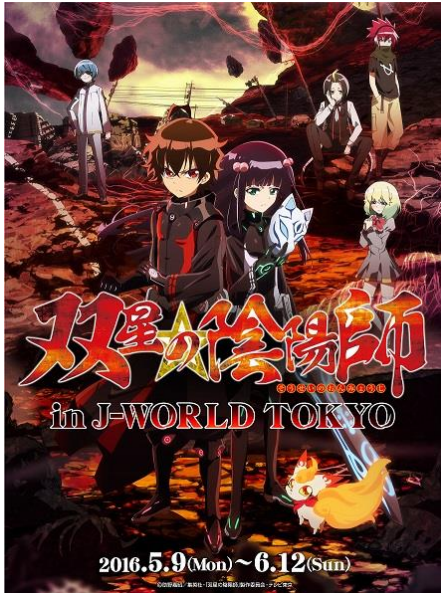

TVアニメ放送記念！J-WORLDで「双星の陰陽師」のイベントを初開催！！

## 双星の陰陽師 in J-WORLD TOKYO

2016年5月9日(月)～6月12日(日)

株式会社ナムコが運営する“ジャンプ”作品の世界観で遊べるテーマパーク「J-WORLD TOKYO」(東京・池袋)では、「ジャンプ SQ.(ジャンプスクエア)」(集英社)で大人気連載中の作品「双星の陰陽師」のテレビアニメ化を記念したイベント「双星の陰陽師 in J-WORLD TOKYO」を2016年5月9日(月)から6月12日(日)まで開催します。

双星として戦いに巻き込まれていく中で、強くなりたいと真に願い戦い続ける紅緒を目の当たりにしたろくろは、「雛月の悲劇」(ひいなつきのひげき)以降降ることから逃げ続けていた自分の弱さと向き合うようになる。紅緒に刺激され目をそらし続けていた過去と向き合ったろくろは、再び陰陽師として戦うことを決意し、二人は共に「双星の陰陽師」として強大なケガレへと立ち向かう！

©助野嘉昭／集英社・「双星の陰陽師」製作委員会・テレビ東京