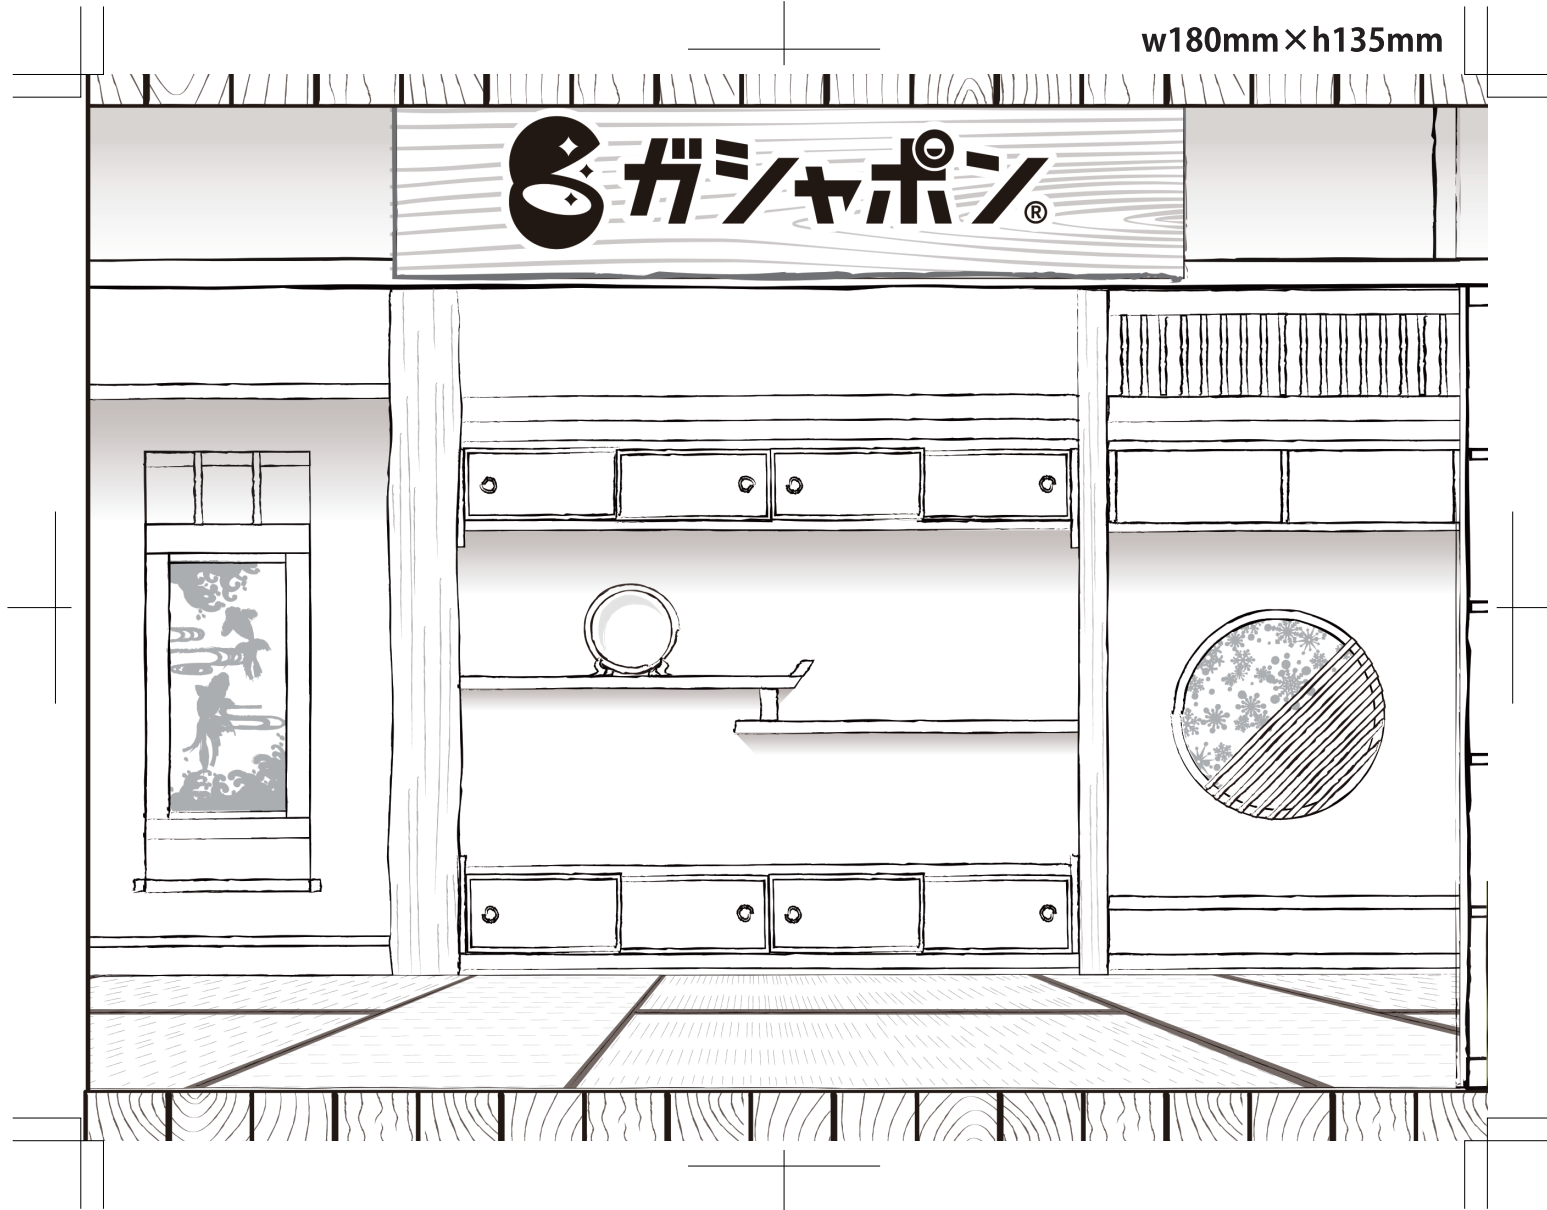

ガシャポンバンダイオフィシャルショップイオンモールKYOTO店限定 撮影スポット背景絵

w180mm×h135mm

ガシャポンバンダイオフィシャルショップイオンモールKYOTO店限定 撮影スポット床絵

w180mm×h135mm