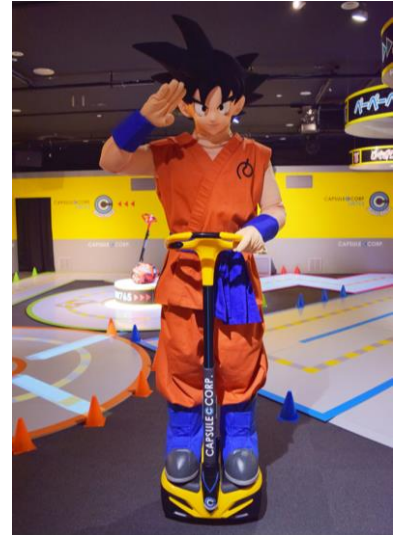

### 期間限定アトラクションには“魔人ブウ”が登場！立ち乗り型ライドも新 ver.に！

## 「人気爆発！！ドラゴンボール祭り 2016 in J-WORLD TOKYO」

9月11日(日)まで延長

株式会社ナムコが運営する“ジャンプ”作品の世界観で遊べるテーマパーク「J-WORLD TOKYO」(東京・池袋)で現在開催中のイベント「ドラゴンボール祭り 2016 in J-WORLD TOKYO」が、大好評につき、2016年9月11日(日)まで期間延長が決定しましたのでお知らせします。

期間延長に伴い、7月11日(月)からは、立ち乗り型ライドに乗ってコースを走行する期間限定アトラクション「カプセルコーポレーション ニューマシン体験試乗会」でハンドルのない新 ver.のライドを体験できるほか、期間中は、アトラクション会場に“魔人ブウ”が登場します。

さらに、2つの新フードメニューの登場や、既存アトラクション「はなとうぜ！かめはめ波！！」が、期間限定で“魔人ブウ”が登場する仕様に変更となるなど、夏休みも J-WORLD で「ドラゴンボール」を存分にお楽しみいただけます。

会場にいるスタッフに『JW765 ver.超』に乗れると認定されれば挑戦することができます。レクチャーゾーンで練習することもできるので、安心してどんどん挑戦してください。

《“魔人ブウ”が登場！》

期間中は、会場に“魔人ブウ”が登場します。

《アトラクション概要》

新感覚ライドの体験ができる「立ち乗り型ライドアトラクション」です。  
初めて体験する方も安心！カプセルコーポレーションのスタッフが乗り方を事前にレクチャーし、安全にコース上を走行することができます。  
未来型の特設コースは、さまざまなテクニックを駆使してチャレンジする4つのステージで構成されています。