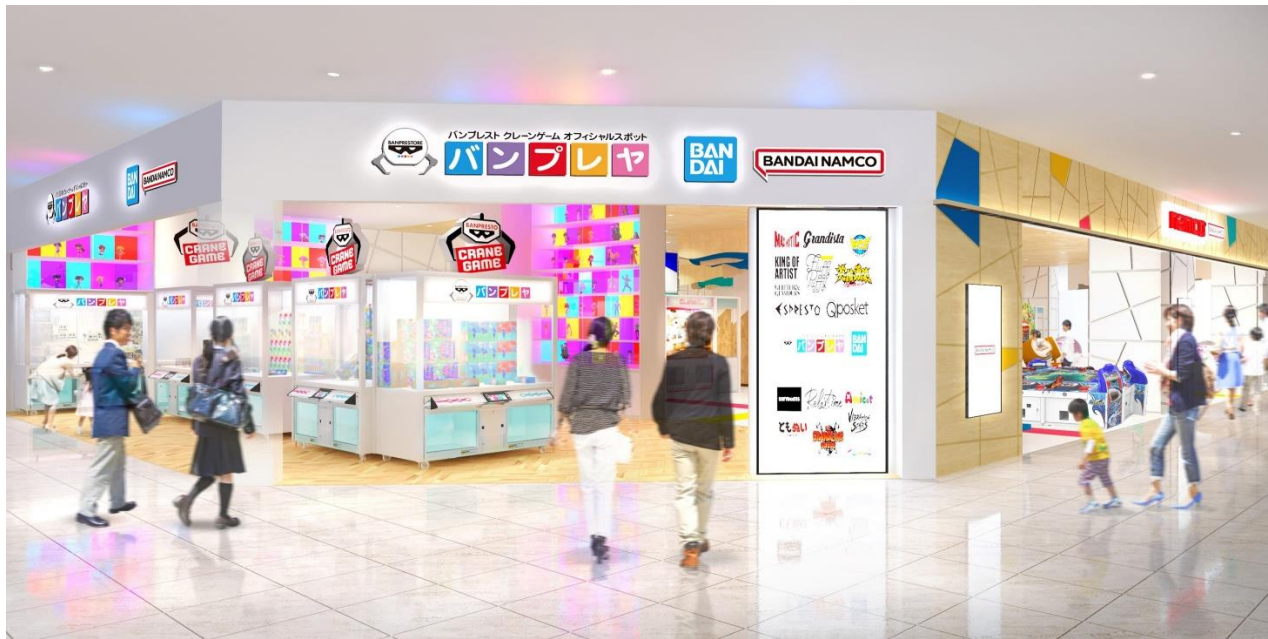

namcoエミテラス所沢店 9月24日(火)オープン バンプレストブランドの注目景品を取り扱うコーナー「バンプレヤ」を併設

株式会社バンダイナムコアミューズメント(本社：東京都港区／社長：川崎寛)は、アミューズメント施設『namcoエミテラス所沢店』を、2024年9月24日(火)、商業施設「エミテラス所沢」(埼玉県所沢市)内にオープンします。

アミューズメント施設「ナムコ」には、ナムコ限定景品やアミューズメント専用景品、お菓子など、多種多様なアイテムが入ったクレーンゲームを中心に、みんなで盛り上げられるゲーム機やお子さまが大好きな乗り物などをそろえます。また、バンプレストブランドの中から今注目の厳選した景品を取り扱うコーナー「バンプレヤ」を併設します。

『namcoエミテラス所沢店』は、シチュエーションや目的に応じて楽しい思い出を提供する、地域に根ざしたエンターテインメント施設を目指します。バンダイナムコアミューズメントは、世界中の人々に楽しさと感動を届け、未来に向かって笑顔と幸せを追求していきます。

【詳細は次ページをご覧ください】

■バンプレスト クレーンゲーム オフィシャルスポット「バンプレヤ」

「プライズを超えるサプライズ」バンプレストブランドと“繋がる”公式フラッグショップ！

毎月約100アイテム登場するバンプレスト景品の中から“今”届けたい商品を厳選して取り扱います。

独自の世界観演出の中で新景品の展示も行います。また、バンプレヤ限定でのイベントプロモーションも不定期開催します。

※バンプレスト：株式会社BANDAI SPIRITSが展開するアミューズメント景品ブランド。

【店舗概要】

■店舗名 namcoエミテラス所沢店

■所在地 埼玉県所沢市東住吉10番1 4階

■営業時間 10:00～21:00