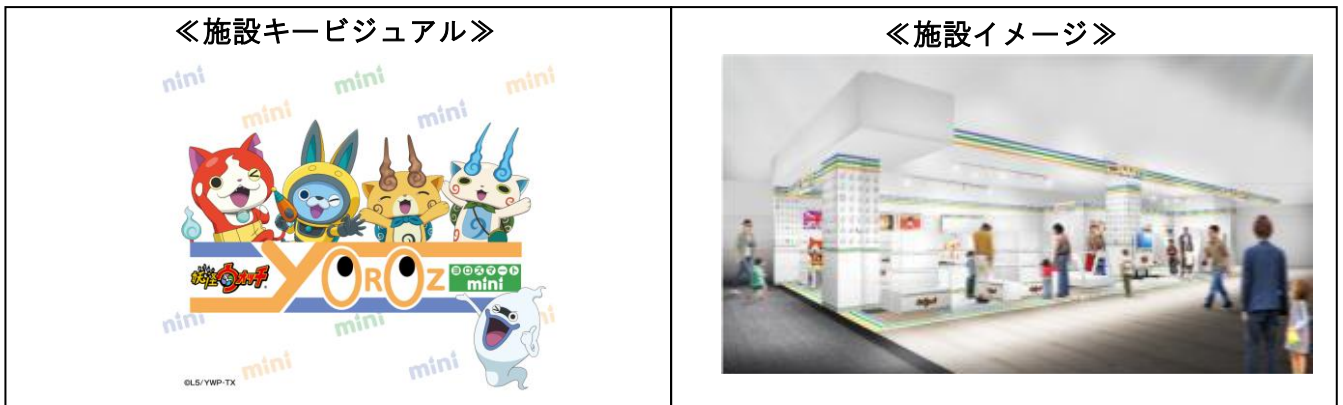

『妖怪ウォッチ オフィシャルショップ ヨロズマートミニ』 1号店が海老名に登場！

「ららぽーと海老名」に2016年7月8日(金)オープン

株式会社ナムコ(本社：東京都港区／社長：萩原 仁)と株式会社BIGFACE(本社：東京都中央区／代表：水野英明)は、妖怪ウォッチ製作委員会の協力のもと、共同企画した「妖怪ウォッチ」のオフィシャルショップ「ヨロズマートミニ」の1号店を2016年7月8日(金)、ららぽーと海老名(神奈川県海老名市)にオープンいたします。

同店は、昨年10月にオープンした「妖怪ウォッチ」初の常設公式ショップ「ヨロズマート in アーバンドック ららぽーと豊洲」で人気の限定商品を気軽にご購入いただける店舗として出店いたします。

店内は作中に登場するコンビニエンスストア「ヨロズマート」をイメージした内装で構成され、商品はヨロズマート限定商品を中心に大人気のぬいぐるみ、お菓子や文具など約300アイテムをご用意。主要ターミナル駅である海老名に出店する事で、より気軽に限定商品やお土産を購入できる便利なスポットとして妖怪ウォッチファンの皆様のご期待にお応えいたします。

「妖怪ウォッチ オフィシャルショップ 取り扱い限定商品の一例」

 <p>DX ぐったりぬいぐるみだニャン ヨロズマート制服 Ver.ジバニャン 1,598円(税込) / 7月中旬発売予定</p>	 <p>ニャポニカ学習帳 全3種 各270円(税込)</p>	 <p>元祖まんじゅう 本家まんじゅう 各1,296円(税込)</p>
--	--	---

©L5/YWP・TX

妖怪ウォッチ オフィシャルショップ ヨロズマートミニ 施設概要			
店名	「妖怪ウォッチ オフィシャルショップ ヨロズマートミニ ららぽーと海老名店」		
所在地	神奈川県海老名市扇町13番1号 ららぽーと海老名4F namco・AsoMIX内		
協力	妖怪ウォッチ製作委員会	企画開発	株式会社BIGFACE 株式会社ナムコ
運営主体	株式会社ナムコ	店舗面積	71.1㎡ (21.5坪)
開業日	2016年7月8日(金)	営業時間	10:00~21:00 ※休業日はららぽーと海老名に準ずる
電話番号	046-206-6616	ウェブサイト	http://youkai-world.com/yorozumart/shop