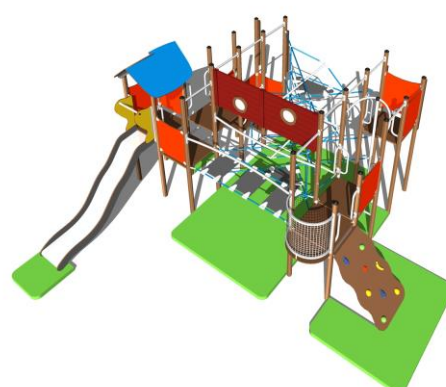

① 「屋内木のぼり 森の子」

バンダイナムコグループのノウハウを駆使した最新テクノロジーにより、普段なかなかできない「木のぼり」や「虫とり」を屋内で手軽に楽しむことが出来る新しい遊び場です。屋の森の演出プログラムでは、木々や草などに出現するさまざまな種類の虫たちの反応を楽しみながら見つけて、追いかけて、捕まえることができます。また夜の森の演出時には、たくさんの蛍が出現する幻想的な空間を体験できます。

お子さまは、インタラクティブなプロジェクションマッピングの演出効果で、本物の森に入った感覚になり、全身を使って、虫を見つけ、追いかけて、近づき、捕まえる楽しさが味わえます。

©2018 BANDAI NAMCO Entertainment, Inc

② イマジネーションヒルズ

「丘の上のアスレ」(アスレチック)、「風の丘」(空気膜遊具)など身体を思う存分動かす遊びや、「Donow」(土のう積み遊び)、大型ブロックなどの構成遊びなど、お子さまの自由な発想を生かしたアナログな遊びができるコーナーです。

③ サンドアートカレッジ

水がなくても固まる安全性の高い砂「suna・suna」で造形の楽しさを体験いただけます。

お子さまの自由な発想を引き出す、親子遊びにぴったりのコーナーです。

④ クリエイターズヴィレッジ

「お絵かきのおうち」でハウス形状の亚克力に自由にお絵かきができ、自分で作ったおうちで「ごっこ遊び」ができるコーナーです。

【施設ウェブサイト】<https://www.namco.co.jp/kids/asobiparkplus/>