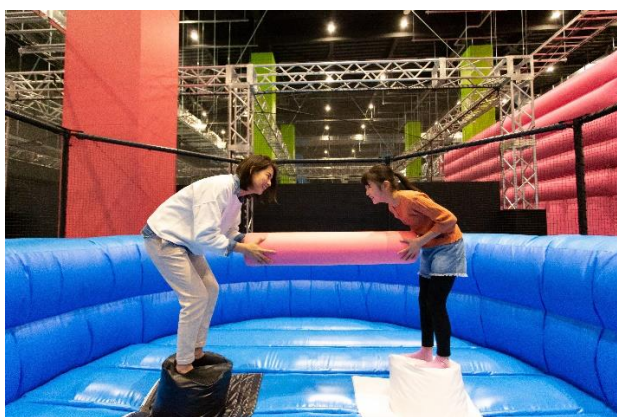

VS PARKには親子で遊べるアクティビティがたくさん！

「ぼかぼかスタジアム」

でっかい棒を二人で持って押し相撲！相手のバランスを崩しお立ち台から落とそう！

「VS ARCHERY(アーチェリー)」

屋内・屋外の気候の影響が反映される本格アーチェリーで対決！

「VS KUNG FU (カン フー)」

スクリーンに映し出される壁にくりぬかれた穴の形に合わせてカンフーポーズ！

「プラズマカー」