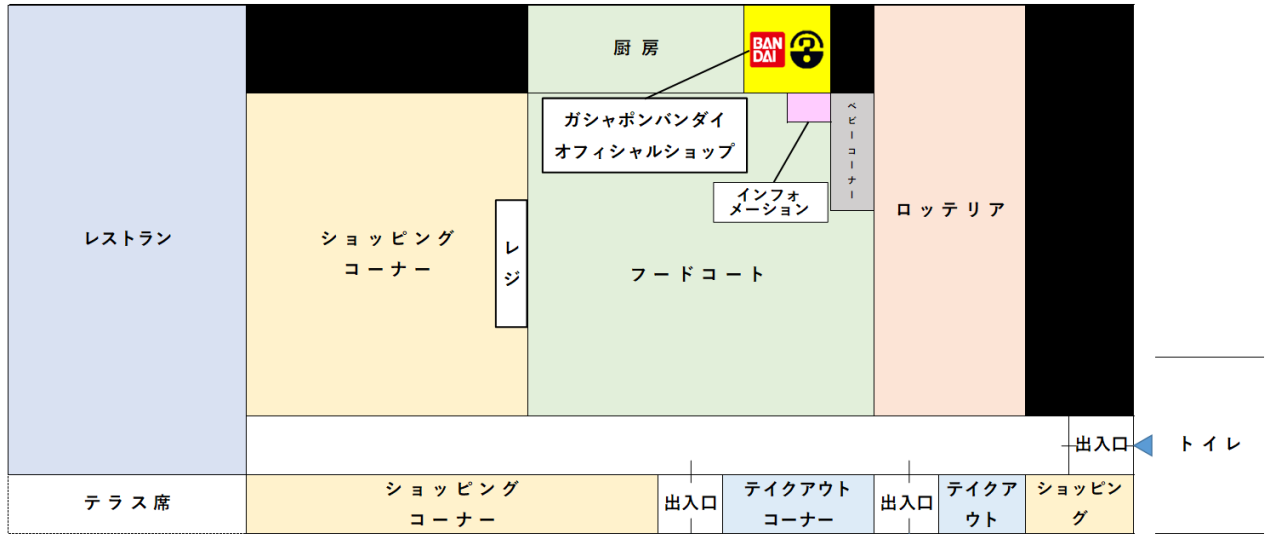

三木 SA(下り線)外観

ガシャポンバンダイオフィシャルショップ(イメージ)

近年カプセルトイは、精巧な造形やユニークな商品展開などが人気を博して、幅広い客層から愛されるジャパンカルチャーを代表する存在となっています。国内外問わず多くの方に「ガシャポン」のエンターテインメント性を伝え、カプセルトイファンの皆さまに商品を直接お届けしたいとの思いから、高速道路のサービスエリア・パーキングエリアの運営管理を行う西日本高速道路サービス・ホールディングスと大型カプセルトイ専門店の運営ノウハウを持つバンダイナムコアミューズメントが連携して新たな『ガシャポンバンダイオフィシャルショップ』をオープンします。

■施設概要

- 1.施設名称 『ガシャポンバンダイオフィシャルショップ』三木サービスエリア下り線店
- 2.所在地 兵庫県三木市加佐字湯谷 1142
E2 山陽自動車道 三木 SA(下り線:山口方面) 店内インフォメーションコーナー横
- 3.運用開始日 2024年7月18日(木)9時～
- 4.営業時間 9時～21時
- 5.施設面積 28.7㎡(約8.6坪)
- 6.設置面数 162面
- 7.公式サイト https://bandainamco-am.co.jp/others/gashapon-bandai-officialshop/store/miki_sa/