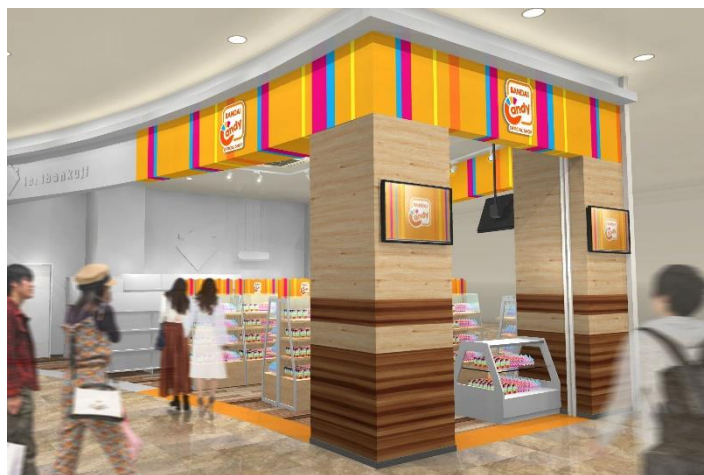

バンダイナムコグループ各社が展開するオフィシャルショップが2店舗登場 イオンモールナゴヤドーム前に7月12日(金)オープン

株式会社バンダイナムコアミューズメントは、バンダイナムコグループ各社が展開するキャラクター商品のオフィシャルショップ2店舗を、2024年7月12日(金)、「イオンモールナゴヤドーム前」(愛知県名古屋市)内にオープンします。

一番くじ公式ショップ

BANDAI CANDY OFFICIAL SHOP

同施設内で展開中のアミューズメント施設「ナムコ」と同じフロアに「一番くじ公式ショップ」、「BANDAI CANDY OFFICIAL SHOP」の2店舗を同時にオープンします。

バンダイナムコグループの店舗として、お客さまに“笑顔と楽しい思い出を届ける空間”を提供し、地域のみなさまに愛されるエンターテインメント施設を目指します。

【詳細は次ページをご覧ください】

※インフォメーションの情報は、発表時現在のものです。発表後予告なしに内容を変更することがあります。あらかじめご了承ください。

※画像はイメージです。※「一番くじ」は株式会社BANDAI SPIRITSの登録商標です。

■一番くじ公式ショップ 愛知イオンモールナゴヤドーム前店

『一番くじ公式ショップ』は、オリジナルグッズが当たるハズレなしのキャラクターくじ、「一番くじ」の公式ショップです。同店では、くじ本来の「何が出るかわからないワクワク感」に加え、圧倒的な「品ぞろえ」とハイクオリティな商品のくじ体験を、安心して楽しめます。

取り扱い商品例