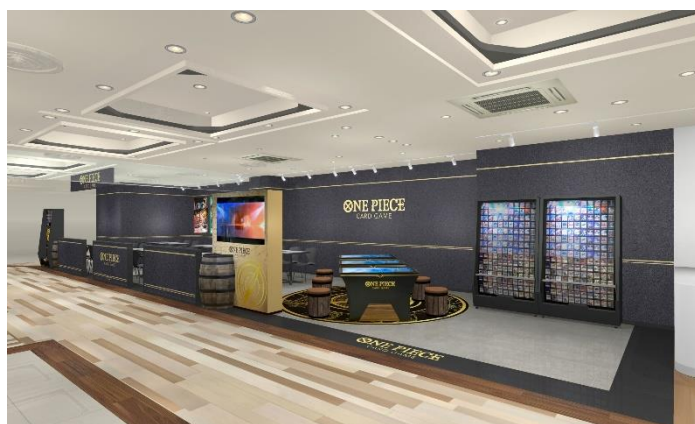

バンダイナムコグループのオフィシャルショップ2店舗が

仙台PARCOに5月17日(金)オープン！

東北初出店「一番くじ公式ショップ」「ONE PIECEカードゲーム 公式ショップ」

株式会社バンダイナムコアミューズメントは、バンダイナムコグループ各社が展開するキャラクター商品のオフィシャルショップ「一番くじ公式ショップ」、「ONE PIECEカードゲーム 公式ショップ」を、2024年5月17日(金)、「仙台PARCO」（宮城県仙台市）内にオープンします。

一番くじ公式ショップ

ONE PIECE カードゲーム公式ショップ

同施設内で展開中の「ガシャポンバンダイオフィシャルショップ」「THE GUNDAM BASE SATELLITE SENDAI」と同じフロアに、東北地方初出店となる「一番くじ公式ショップ」、「ONE PIECEカードゲーム 公式ショップ」の2店舗を同時にオープンします。

バンダイナムコグループの店舗として東北エリア最大規模の充実したコンテンツで、お客さまに“笑顔と楽しい思い出を届ける空間”を提供し、地域のみなさまに愛されるエンターテインメント施設を目指します。