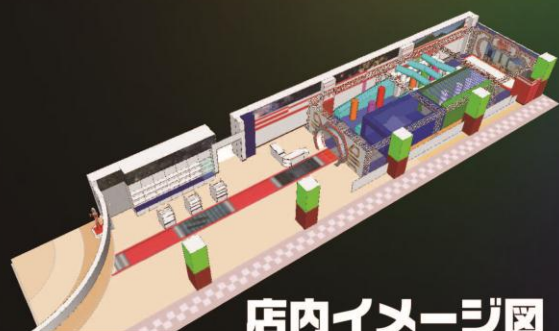

©円谷プロ

ウルトラアスレチックららぽーと横浜店

所在地	〒224-0053 神奈川県横浜市都筑区池辺町 4035-1 ららぽーと横浜2F namco ららぽーと横浜店内		
開店日時	2015年12月11日(金) 11:00～ オープン	営業時間	10:00～21:00 (アスレチック最終受付 20:30)
利用料金	こども(2歳以上、身長140cm以下)600円(平日入場から30分まで・休日20分まで)以降10分ごとに200円 保護者(18歳以上の同伴者が必要)300円(追加料金無し、再入場の場合は改めて利用料金が発生します)		

※ニュースリリースの情報は、発表日現在のもので、発表後予告なしに内容が変更されることがあります。あらかじめご了承ください。

namco®

ウルトラアスレチック

ららぽーと横浜店

12月11日(金) OPEN

- ① 毎週日曜にウルトラヒーローに会える！
- ② アスレチックゾーンが生まれ変わる！
- ③ オフィシャルショップ
「ウルトラマンワールドM78」
同時OPEN！

ウルトラマン

ウルトラマンワールドM78

PRESENTED BY TSUBURAYA PROD.

店内イメージ図

COMING SOON