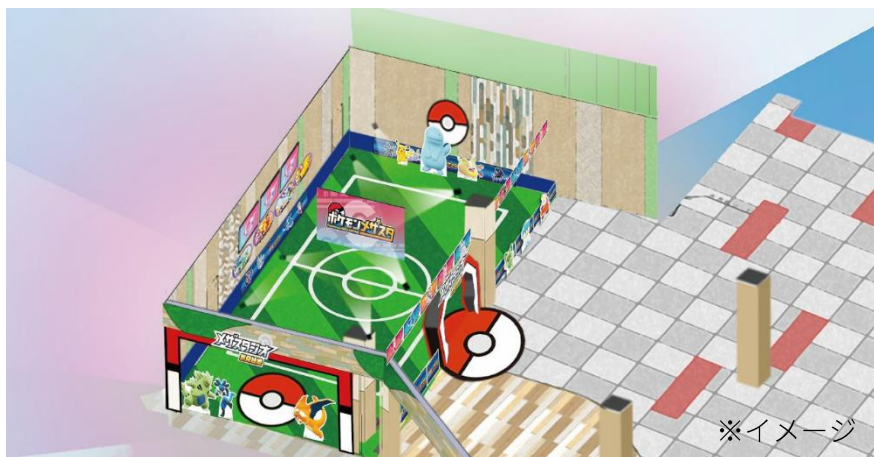

ポケモンミュージックマシンのオフィシャルゲームフィールド第二弾

子どもも大人も楽しめる『メザスタジオ鶴見緑地』

12月10日(土)よりnamcoイオンモール鶴見緑地店に登場!

株式会社バンダイナムコエンターテインメントは、キッズミュージックマシン「ポケモンメザスタ」のオフィシャルゲームフィールド『メザスタジオ鶴見緑地』をnamcoイオンモール鶴見緑地店(大阪府 大阪市)にオープンします。

「ポケモンメザスタ」は株式会社タカラトミーアーツ、株式会社マーベラスが2020年9月より展開しているポケモンのキッズミュージックマシンで、2022年11月22日(火)からはダブルチェーン3弾が大好評稼動中です。

『メザスタジオ鶴見緑地』は2020年9月にOPENした『メザスタジオ川崎』に続く2号店で、“初心者から上級者まで、ポケモンメザスタプレイヤーのすべてが集う場所”というコンセプトを踏襲しています。

「ポケモンメザスタ」の設置台数は全国最大級^{※1}16台(32面)を予定し、緑の広大なフィールドをイメージしたコーナーの中でゲームを快適に楽しむことができます。(※1)2022年11月 当社調べ

また、「ポケモンメザスタ」に登場するポケモンをあしらったフォトスポットで写真撮影もお楽しみいただけます。さらに、「ポケモンメザスタ」に関するさまざまな情報をお届けする「ポケモンメザスタ」の公式YouTubeチャンネル“メザスタTV”とも連動し、映像収録なども実施する予定です。

「ポケモンメザスタ」は、ポケモンとバトルをして、ポケモンを捕まえ、筐体から配出される「タグ」を集める最新のアミューズメントマシンです。

2人のプレイヤーがつながった隣同士の卓でプレイしていると、通常は2つに分かれている画面がつながり、「スペシャルタッグバトル」が発生することがあります。

「ポケモンメザスタ」は、白熱のポケモンバトルを大迫力のワイド画面で楽しみながら、“自分でポケモンを捕まえる！”ことを体感できる、驚きと感動が詰まった新しいアミューズメントマシンです。