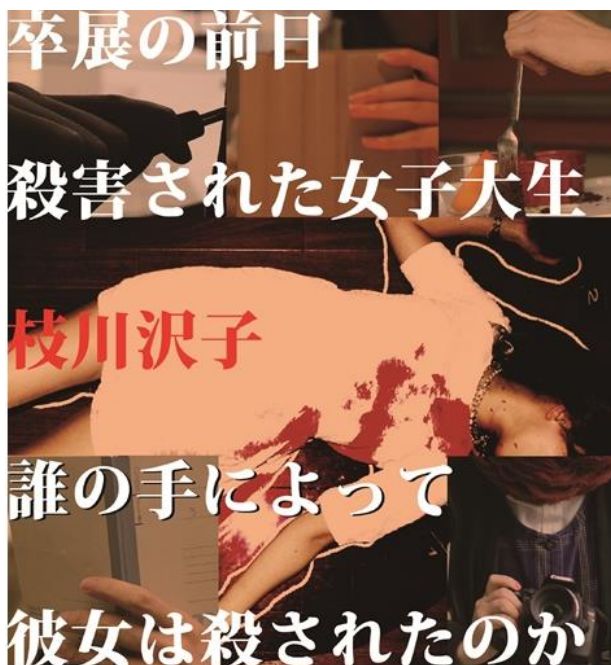

京都初開催！“殺人現場”を捜査して犯人を特定する参加型推理ゲーム
「推理展示 2-殺人事件-」開催！

※写真はイメージです。

推理展示2
- 殺人事件 -

株式会社ナムコが運営する謎とき体験ポータルスタジオ『なぞとも Cafe 京都新京極店』（京都市中京区）は、2017年3月18日（土）～4月9日（日）の期間限定で、施設内に展示された“殺人現場”を捜査して、様々な証拠品や証言から得られる情報と、捜査資料を照らし合わせながら事件解明に挑む推理ゲーム「推理展示 2-殺人事件-」を開催いたします。（参加費：1,500円/税込）

今回の展示型推理イベントは、過去に東京や大阪で開催され好評を博した「推理展示」シリーズ5作品の内の第二弾となります。

詳しくは、「推理展示 2-殺人事件-」特設ウェブサイトをご覧ください。

【特設ウェブサイトURL】http://nazotomo.com/event/201703/suiri_tenji2.php

謎とき体験ポータルスタジオ ナムコ「なぞとも Cafe 京都新京極店」概要

施設名称	： 「なぞとも Cafe 京都新京極店」
所在地	： 京都市中京区新京極蛸薬師下る東側町 525-1 京都吉本ビルパッサージオ 3階
営業時間	： 24時間営業
謎ときコンテンツ	： 全7種類
所要（制限）時間	： 各765秒（12分45秒）
料金	： 各1,080円（税込） ※ご利用には「自遊空間」の会員登録が必要です。
対象年齢	： 16才以上（22：00から翌5：00までは18歳未満の方のご利用はできません）