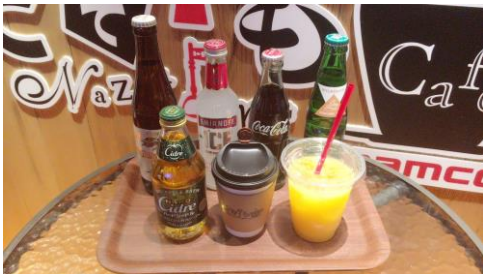

※ニュースリリースの情報は、発表日現在のものです。発表後予告なしに内容が変更されることがあります。あらかじめご了承ください。

謎とき体験ポータルスタジオ“なぞとも Cafe”お得な「ナゾジヨの満喫女子会プラン」一例

■謎とき体験 2 回+お食事+おつまみ+ドリンク+デザート+おみやげ謎 2,980 円（税込 3,218 円）の一例■

対象店舗：なぞとも Cafe 新宿店、なぞとも Cafe428(シブヤ)、なぞとも Cafe 名古屋栄店、
なぞとも Cafe なんばパークス店、なぞとも Cafe 福岡天神店、自由が丘なぞとも Cafe

※2つの個室“ミッション CUBE”での謎とき体験イメージ

お食事は「パスタ」「カレーライス」「オムライス」の中から
お好きなものをお一つお選びいただけます

おつまみ「フライドポテトパーティ盛り」(写真は2人分)

コーヒー、オレンジジュースなどの
ソフトドリンクの中から
お好きなドリンクをお一つお選びいただけます。
また、アルコールもご用意しています。

デザート
「ナゾジヨの満喫女子会プラン限定パンケーキ」
(写真は5~6人分)