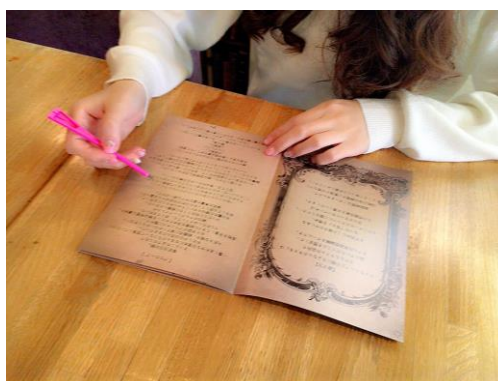

■自由が丘なぞとも Cafe 限定「なぞときシート」を提供■

同ビル同フロアの「自由が丘スイーツフォレスト」とコラボ！
対象のクリスマス限定スイーツを購入すると気軽に謎ときが楽しめる「なぞときシート」プレゼント！

謎ときのイメージ