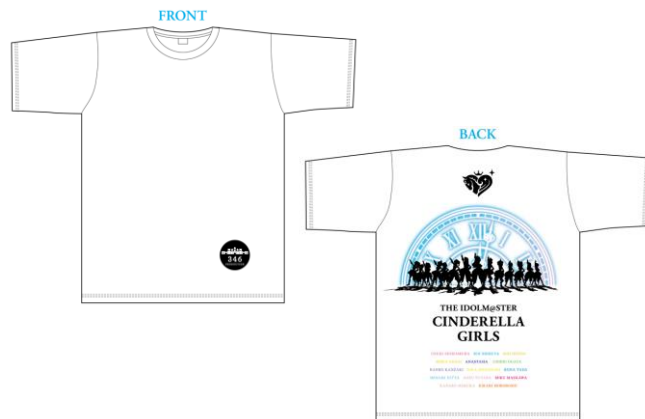

【実施時間】 店舗により異なります。詳しくは特設サイトをご覧ください。

【利用料金】 コラボドリンク 700円～（オリジナルコースター付）

コラボフード 800円～（オリジナルランチョンマット付）

パーティータイムのみ、チャージ料 500円（リクエストチケット付き） ※価格は全て税込です。

【特設サイト】 http://www.namco.co.jp/cafe_and_bar/anionstation/collaborations/imas-cinderella/20160906.html

『アイドルマスター シンデレラガールズ』 コラボカフェ in アニ ON STATION オリジナルグッズの一部をご紹介します！

オリジナルマフラータオル(全 6 種) 各 2,000 円(税込)

オリジナル T シャツ(全 1 種/ L・XL) 4,500 円(税込)

※その他、オリジナル缶バッジ 14 種類、オリジナルアクリルキーホルダー 6 種類を販売予定です。

『アイドルマスター シンデレラガールズ』 コラボカフェ in アニ ON STATION コラボドリンクをご紹介します！

1 品ご注文につき、オリジナルコースターを 1 枚プレゼントいたします。

new generations のスマイル☆クランベリー
ジュースLOVE LAIKA のクリスタル◇ブルー
カルピス

Rosenburg Engel の聖域の果実酒

販売期間 9月9日(金)～10月5日(水)

※AKIHABARA 本店：9月6日(火)～10月5日(水)

※新宿靖国通り店：10月1日(土)～10月30日(日)

ノンアルコール 700円(税込)