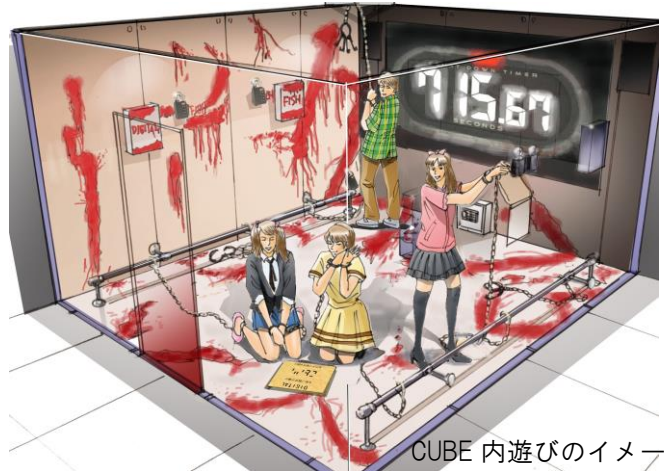

新作! 名古屋オリジナル

CUBE名:「名古屋殺人ルーム」

コンテンツ提供:謎組

CUBE内遊びのイメージ