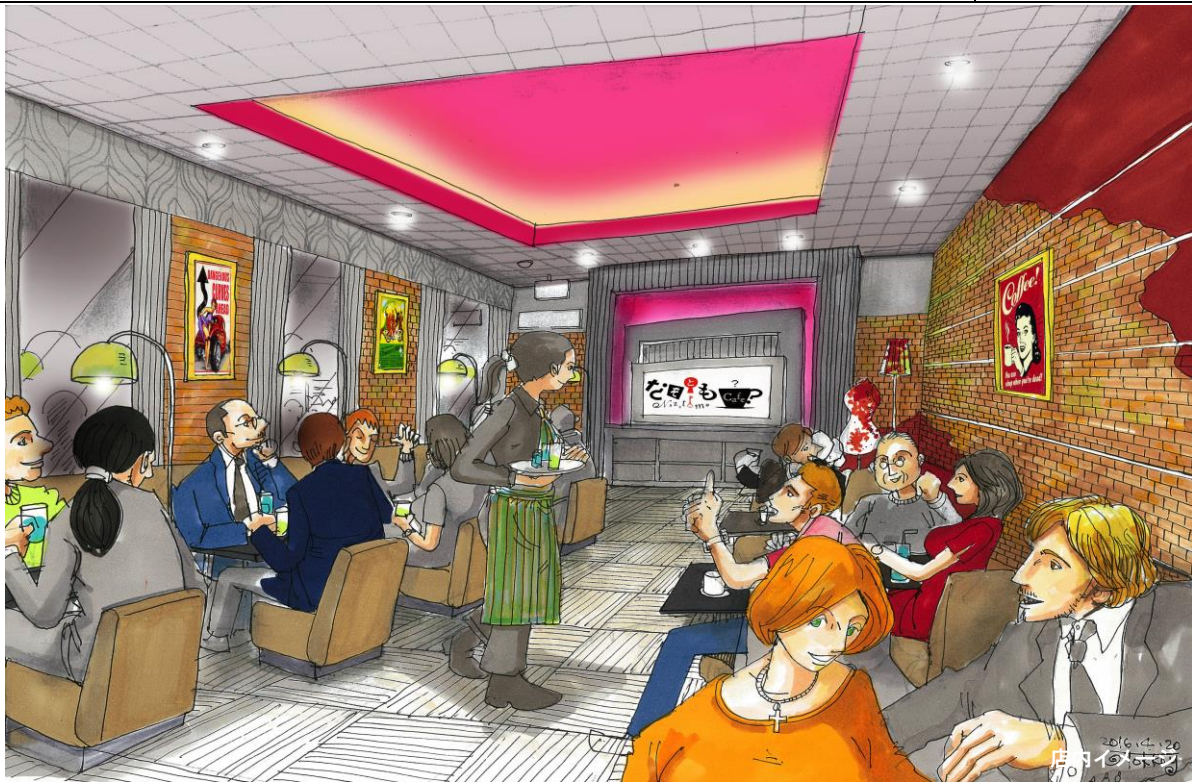

店内イメージ

■『なぞとも Cafe』出店加速を視野に新たな店舗モデルを追求

ナムコでは、2014年8月にオープンした『なぞとも Cafe 新宿店』(東京都新宿区)を皮切りに、中国(杭州市内)、英国(ロンドン市内)の海外展開など、謎とき体験施設の多店舗展開を進めています。

国内 4 店舗目となる『なぞとも Cafe 六本木店』では、1 つの CUBE で多様なコンテンツが提供できるよう、CUBE の内装をプロジェクターなどの映像音響設備とタブレット端末だけのシンプルな構成にして汎用性を高めるとともに、映像送出や謎ときの正誤判定を CUBE 単体で管理するシステムを導入するなど、今後『なぞとも Cafe』の柔軟かつ迅速な多店舗展開を視野に入れたモデルとして注力しています。

パーティ CUBE 内イメージ

ナムコは、リアルな拠点を軸に、「なぞとも」ブランドを通じて、今までにない“謎とき体験”をお客様に提供することで、リアルゲームの普及推進と、謎ときエンターテインメントの世界を拡大していきたいと考えております。

謎とき体験ポータルスタジオ ナムコ「なぞとも Cafe 六本木店」概要

施設名称	「なぞとも Cafe 六本木店」	オープン日時	2016年5月1日(日)14:00
所在地	港区六本木 5-2-4 朝日生命六本木ビル 1～3 階 (シダックス六本木クラブ内 1～3 階) 03-6891-8590	営業時間	14:00～22:00 ※最終ゲームスタートは 21:00
謎ときコンテンツ	10CUBE/5 コンテンツ (すべて「パーティ CUBE」で構成)	施設面積	202.95 m ² (61.5 坪)
所要(制限)時間	約 20～30 分	利用料金	添付資料に記載

※「なぞとも」ブランドで展開する商品・サービスには、「謎解き」と「時間(とき)」を掛け合わせた『謎とき』という独自の表記を使用しております。

※ニュースリリースの情報は、発表日現在のもので、発表後予告なしに内容が変更されることがあります。あらかじめご了承ください。

謎とき体験ポータルスタジオ ナムコ「なぞとも Cafe 六本木店」CUBEコンテンツ紹介

【 コンテンツ利用料金 】

1 コンテンツ	1 名	1,080 円 (税込) /人
1 コンテンツ	2~3 名	880 円 (税込) /人
1 コンテンツ	4 名	780 円 (税込) /人