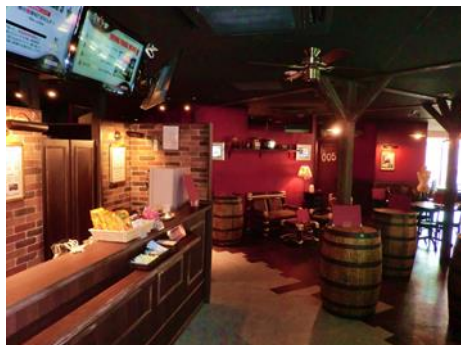

▲コラボセットイメージ

▲クリアストロークリップ & コースター 一例

※「なぞとも」ブランドで展開する商品・サービスには、「謎解き」と「時間(とき)」を掛け合わせた『謎とき』という独自の表記を使用します。
※ニュースリリースの情報は、発表日現在のもので、発表後予告なしに内容が変更されることがあります。あらかじめご了承ください。
※画像はイメージです。※価格はすべて税込です。

◆「なぞとも Cafe」とは

お客さま同士が協力しながら制限時間 765 秒以内にミッションクリアを目指す、「リアルゲーム」を体験できる新趣向の謎ときエンターテインメント施設です。ドリンクや軽食が楽しめる“カフェスペース”と謎ときのテーマや難易度が異なる数種類の個室“ミッションキューブ(CUBE)”で構成されています。

▲なぞとも Cafe 店内イメージ

◆謎ときアトラクション「ミッション CUBE」とは

お好きな CUBE（小部屋）を選び、作品の世界観を楽しみながら制限時間 765 秒以内にミッションをクリアしてください。