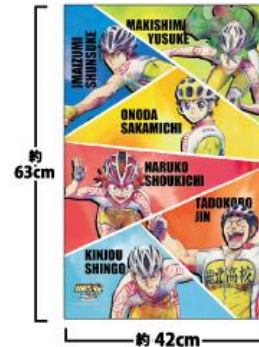

■タペストリー

全2種 (各3,000円/税込)

©渡辺航(週刊少年チャンピオン)/弱虫ペダルGR製作委員会

弱虫ペダル GRANDEROAD キャラポップストア 施設概要 【入場無料】

【施設名称】弱虫ペダル GRANDE ROAD キャラポップストア namco ラゾーナ川崎店 【開設場所】神奈川県川崎市幸区堀川町72-1 LAZONA 川崎プラザ 4F namco ラゾーナ川崎店内 【開催期間】2015年10月1日(木)~2015年11月3日(火・祝)※予定 【営業時間】10:00~21:00 ミニアトラクション最終受付:20:30	【施設名称】「弱虫ペダル GRANDE ROAD キャラポップストア」 namco 博多バスターミナル店 【開設場所】福岡県福岡市博多区博多駅中央街2-1 博多バスターミナルビル7F 【開催期間】2015年10月2日(土)~2015年10月末※予定 【営業時間】10:00~21:00
【施設名称】弱虫ペダル GRANDE ROAD キャラポップストア namco 梅田店 【開設場所】大阪府大阪市北区小松原町3-3 OSビル 1~3F 【開催期間】2015年10月2日(金)~2015年10月末※予定 【営業時間】10:00~21:00	

【施設WEBサイト】 <http://www.namco.co.jp/chara_shop/yowapeda-movie/>

※本情報は、発表日現在のものです。発表後予告なしに内容が変更されることがあります。あらかじめご了承ください。