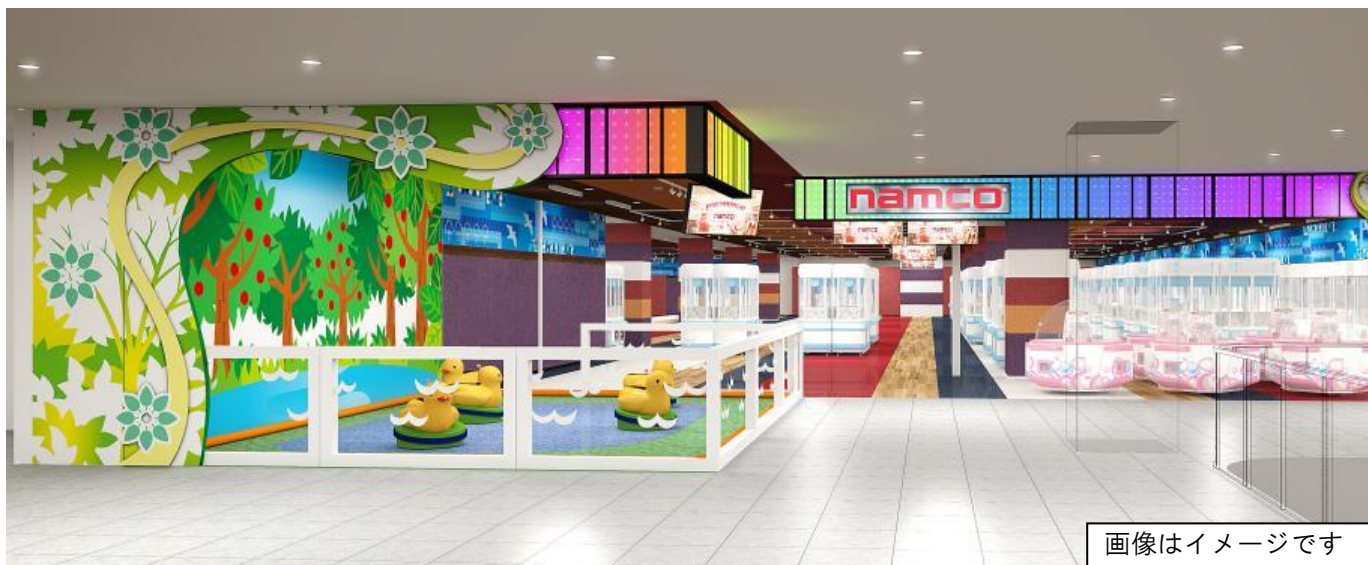

**ファミリーを中心にカップルや若いグループで遊べる大型アミューズメント施設
namco ゆめタウン博多店 7月31日(金)オープン！
懐かしいピンボールマシンを10台設置**

全国で約200店舗のアミューズメント施設を展開する株式会社ナムコは、2015年7月31日(金)に大型商業施設「ゆめタウン博多」(福岡県福岡市)の2階フードコート・こども広場隣接のエリアに、「namco ゆめタウン博多店」をオープンいたします。

画像はイメージです

「namco ゆめタウン博多店」は、ファミリーを中心にカップルや若いグループまで幅広くお楽しみいただける大型のアミューズメント施設です。

明るく広々とした店内は「博多湾周辺の自然や風景」をモチーフに、地域色を取り込んだ内装デザインを採用。地域の方々はもちろん観光で来店されたお客様にも、それぞれ楽しい思い出を心に刻んでいただける空間をご提供いたします。

森と湖をイメージしたエリアで、楽しい照明演出の中を走る「あひる」の電動乗物5台をはじめ、多種多様な景品を揃えたクレーンゲーム、みんなでワイワイ盛り上がるアーケードゲームや音楽ゲーム、幅広い年代に人気のメダルゲーム、親子でプレイされるお客様も多い人気キャラクターのカードゲーム機などを展開します。カップルや女子中高生に人気のシールプリント機は最新機種を中心にバラエティー豊かに取りそろえました。また、現在ではなかなかお目にかかることのできない1980年代後半から1990年代に製造された懐かしいピンボールマシンも多種多彩に10台取りそろえています。