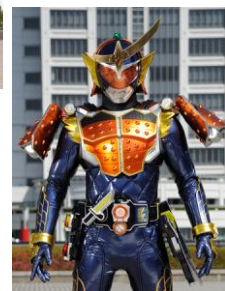

仮面ライダー鎧武

■1,090枚（トッキュウオー）の枚数限定「平日使用限定入場パス」発売

「烈車戦隊トッキュウジャー」の登場を記念して、お得な「平日使用限定入場パス」を1,090枚（トッキュウオー）枚数限定で発売いたします。料金は入場料金（大人）のおよそ2回分の2,800円（税込）で、5月8日(木)～7月31日(木)の約3ヶ月間、平日に限り何度でも入場できます。

チケット名称：「平日使用限定入場パス トッキュウジャーバージョン」

発売日：2014年5月8日（木）～

有効期限：2014年5月8日（木）～7月31日（木）

販売料金：2,800円（税込） 大人・子供共通料金

販売場所：東映ヒーローワールド内

追加特典：エナジーブレス「トッキュウ1号」モデルが付与されるほか、アトラクション3種の無料体験各1回付き