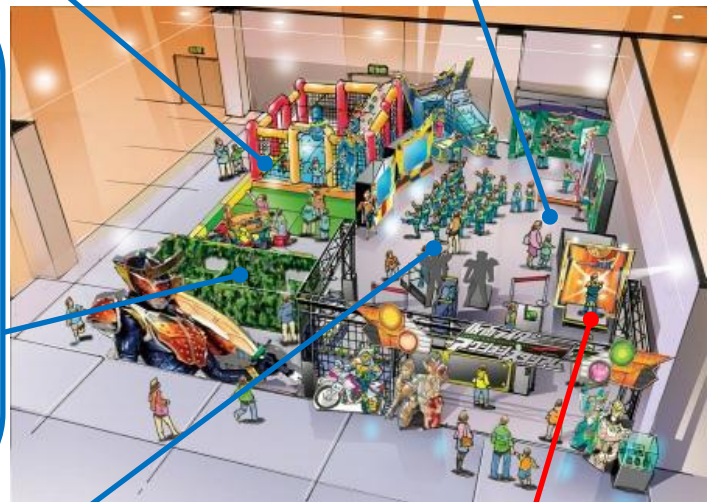

■『仮面ライダーアクションスタジアム』とは

子供たちに絶大な人気を誇るヒーロー「仮面ライダー」の世界観を演出した遊具やアトラクションなどを多数揃え、1～8歳のお子さまが仮面ライダー鎧武になりきって遊べる施設です。施設は、各種アトラクション、玩具体験コーナー、仮面ライダー鎧武のリアルコスチュームを着用して写真が撮れるフォトコーナー(1回2,100円)などのコンテンツで構成しています。さらに、ここでしか手に入らないロックシード(※)(ナムコオリジナルカラーver.)や、そのロックシードを収納できる限定オリジナルボックス付きの入園パックもご用意しています。

(※) ロックシード…「仮面ライダー鎧武/ガイム」のキーアイテム。

【特設 WEB サイト】http://www.namco.co.jp/am_chara/rider_stadium/

「仮面ライダーアクションスタジアム」施設概要

施設名称	仮面ライダーアクションスタジアム ゆめタウン久留米店
開設場所	〒839-0865 福岡県久留米市新合川1-2-1 ゆめタウン久留米店 2F プラボ久留米店内
開設期間	2013年11月29日(金)～2014年3月下旬(予定)
入場料金	【パック料金】子供(1～8才)/入園パック1,050円・ロック付きパック1,580円・ロック・BOX付きパック2,100円 ※大人(保護者/18才以上)…初回のみ210円(開催中、再来店ご利用が無料。1～8才のご利用者様とご来店時のみ) ※9～17才のお客様…同伴入園のみ。同伴入園210円。 ※0歳無料 【最終入場】:営業終了30分前
営業時間	【平日/土日祝とも】10:00～18:00(最終入場17:30)

※本リリースに記載している価格は全て税5%込の価格です。

©2013 石森プロ・テレビ朝日・ADK・東映

※ニュースリリースの情報は、発表日現在のものです。発表後予告なしに内容が変更されることがあります。あらかじめご了承ください。

『仮面ライダーアクションスタジアム』の遊び方

アクションスポット

様々なアトラクションにチャレンジ！

変身スポット

仮面ライダー鎧武に変身しよう！

▶別途有料。※「なりきり写真フォトコーナー」をご参照ください。

新アトラクション「スタンプハンティング」登場！

謎の森に隠されたスタンプを探そう！

バトルステージ

仮面ライダーと一緒に敵をやっつけよう！

なりきり写真フォトコーナー
リアルコスチュームで仮面ライダー鎧武になりきって写真を撮ろう！

※別途、ご利用料金 2,100 円が必要です。

【パック料金・ノベルティグッズ】 ※必ず保護者の方（18才以上）と1～8才のお子様が同伴のうえご利用ください。