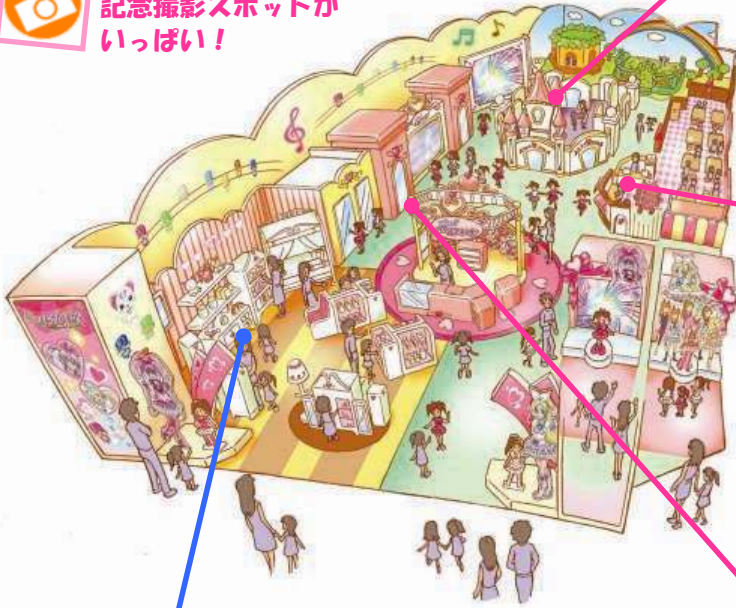

*プレスリリースの情報は、発表日現在のものです。発表後予告なしに内容が変更されることがあります。あらかじめご了承ください。

●「プリキュアなりきりスタジオ」とは

最新作「スイートプリキュア♪」の世界観の中で、プリキュアの衣装を着ながらテーマに沿った“遊び体験”と“記念撮影”ができる施設です。お子様の「プリキュアになりたい！」と保護者様の「楽しい思い出を記念に残したい！」のそれぞれのニーズをかなえる新しいエンターテインメント施設で

★「プリキュアなりきりスタジオ」の遊び方★

カワイイ衣装に着替えて..

「スイートプリキュア♪」の衣装を自由に着替えることができます。株式会社バンダイのキャラリートを 사용합니다。

プレイグラウンドで遊んだり..

「プリキュアランド」

空気幕遊具、変身ボックスなどの遊具があります。

施設内には
記念撮影スポットが
いっぱい!

「ままごと」や「ぬりえ」で遊んで..

★入場方法

【入園料】 子供1人:1000円(税込) ※2歳未満のお子さまと9歳以上大人:無料

入園+プリキュアコスチューム(キャラリート)着放題

+ナムコ特製プリキュアデータカードダス+オリジナルシール

★オプションイベント(有料)

■『おみやげフォト』

(衣装貸し出し+写真1枚専用台紙付き/1回 2,000円※税込)

プリキュアのリアルコスチュームを有料で貸し出し写真を撮ることができます。お好きな1枚をその場でプリントし、オリジナル特製台紙に入れてお渡しいたします。