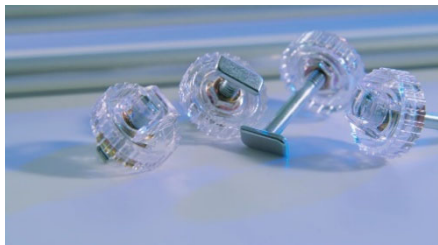

『CLENA3』の新要素

●想像力をかき立てるフロア設計や演出の新機能

景品形状や運営方法に合わせて自由にフロア(景品設置部分)を設計できる新機能を搭載しました。フロアの付け外しの効率を上げる「クイックボルト」と自由度を引き上げる「3分割昇降機能」、「スリット式フロア」を採用したことで従来機種に比べ飛躍的に時短設計できる工夫を盛り込み、お客さまに多様な遊び方を提供することができます。

筐体内の照明にはフルカラーLEDを搭載し、季節感や景品イメージに合った光の演出ができます。LEDは無線通信で筐体をグループ化し複数の筐体を連動させることで、お客さまが景品を獲得された際の演出が可能です。

クイックボルト

3分割昇降機能

スリット式フロア

●店舗スタッフの利便性にこだわった自由度の高いユーザーインターフェース

運営方法を決める画面には「9インチ大型タッチパネル」を搭載し、視認性・操作性を大幅に向上させると共に、ソフト面においても自由度の高い新たな運営機能を追加しました。

●『CLENA-NET(クレナネット)』を活用した新たな運営管理

『CLENA3』をネットワークに接続することにより、タブレットやパソコンで運営状況をリアルタイムで閲覧・管理することができる『CLENA-NET』を導入しています。